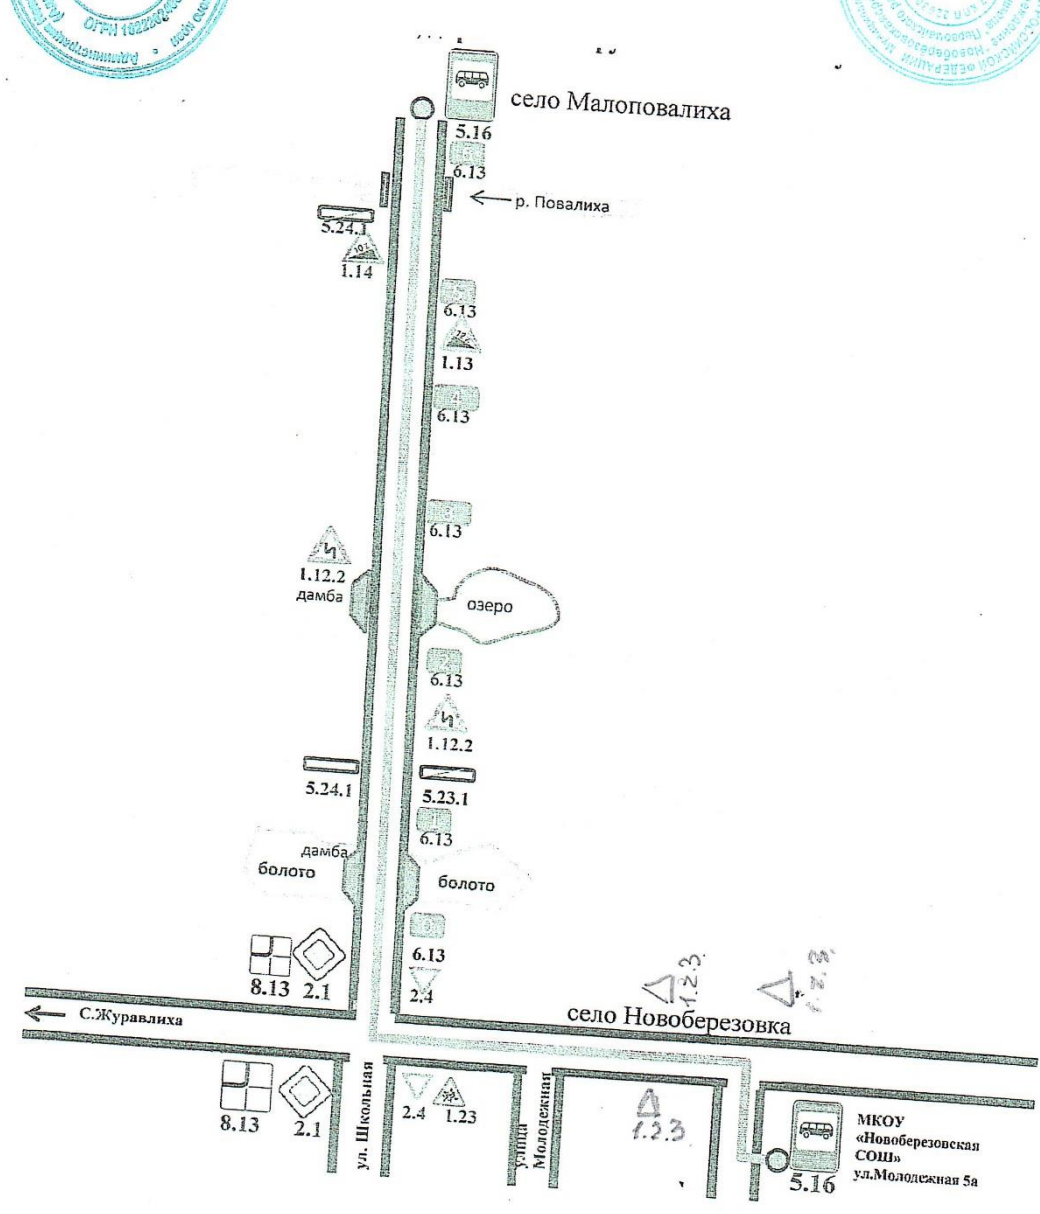

«Семахово»
«Новоберезовский район»
«С.Д. Семахов»
«Молодежная»

«Семахово»
«Новоберезовский район»
«Молодежная»
«М.Н. Семахов»

«Утверждено»
«МКОУ «Новоберезовская СОШ»
«С.В. Клеков»

8.13 2.1

ул. Школьная

2.4 1.2.3

ул. Молодежная

1.2.3

5.16
МКОУ «Новоберезовская СОШ»
ул. Молодежная 5а

← С. Журавлиха

село Новоберезовка

село Малоповалиха

← р. Повалиха

1.12.2
дамба

озеро

дамба
болото

болото